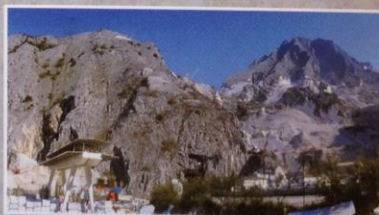

lavorazione vecchia

CARRARA CAVE

Lavorazione attuale

CARRARA - LE CAVE

Hallo Mariëke,

Het is gelukt! de
Reis de toer in de
bergen van Carrara
mee gedaan tot in
het binreste v.d. berg.
Ook liften lukken hier!

PISA C.M.P.
Poste
- 4.06.12 - 17

The Humanlink
Mariëke Inpers
Grote Steenweg 93
B-2600 Berchem
België

B/CAR.8 - Ediz. Maurizio

Spesje

NON SCRIVERE SOTTO - DO NOT WRITE BELOW